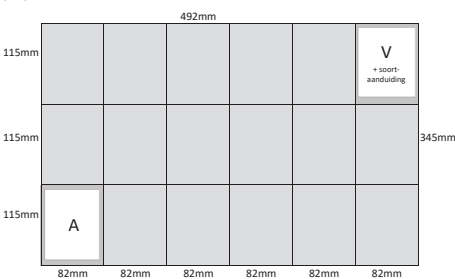

6 PANEL Z-FOLD CARD CREDIT

Binnenwerk:

Positionering covers op het binnenwerk:

6 PANEL Z-FOLD CARD POCKET

Binnenwerk:

Positionering covers op het binnenwerk:

6 PANEL Z-FOLD CARD LARGE

Binnenwerk:

Positionering covers op het binnenwerk:

6 PANEL Z-FOLD CARD EXTRA LARGE

Binnenwerk:

Positionering covers op het binnenwerk:

6 PANEL Z-FOLD CARD JUMBO

Binnenwerk:

Positionering covers op het binnenwerk:

- Alle 6 panel Z-Fold Cards zijn ook verkrijgbaar met 8 of 10 panelen
- Op het drukvel omslagen met exact 6 mm tussenwit monteren (ivm snijden en stansen) ronde hoeken radius 3