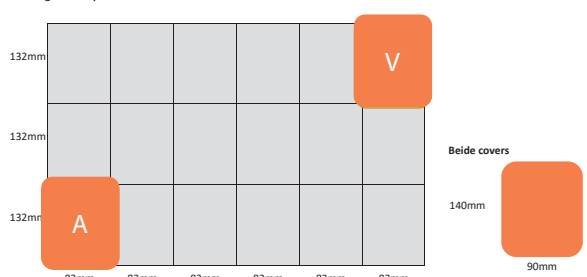

6 PANEL Z-FOLD CARD CREDIT

Binnenwerk:

Positionering covers op het binnenwerk:

6 PANEL Z-FOLD CARD POCKET

Binnenwerk:

Positionering covers op het binnenwerk:

6 PANEL Z-FOLD CARD LARGE

Binnenwerk:

Positionering covers op het binnenwerk:

6 PANEL Z-FOLD CARD EXTRA LARGE

Binnenwerk:

Positionering covers op het binnenwerk:

6 PANEL Z-FOLD CARD JUMBO

Binnenwerk:

Positionering covers op het binnenwerk:

- Alle 6 panel Z-Fold Cards zijn ook verkrijgbaar met 8 of 10 panelen
- Op het drukvel omslagen met exact 6 mm tussenwit monteren (ivm snijden en stansen) ronde hoeken radius 3