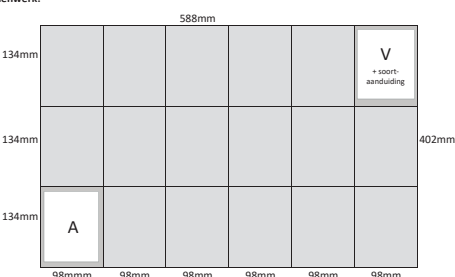

6 PANEL Z-FOLD CARD CREDIT

Binnenwerk:

Positionering covers op het binnenwerk:

6 PANEL Z-FOLD CARD POCKET

Binnenwerk:

Positionering covers op het binnenwerk:

6 PANEL Z-FOLD CARD LARGE

Binnenwerk:

Positionering covers op het binnenwerk:

6 PANEL Z-FOLD CARD EXTRA LARGE

Binnenwerk:

Positionering covers op het binnenwerk:

6 PANEL Z-FOLD CARD JUMBO

Binnenwerk:

Positionering covers op het binnenwerk:

- Alle 6 panel Z-Fold Cards zijn ook verkrijgbaar met 8 of 10 panelen
- Op het drukvel omslagen met exact 6 mm tussenwit monteren (ivm snijden en stansen) ronde hoeken radius 3