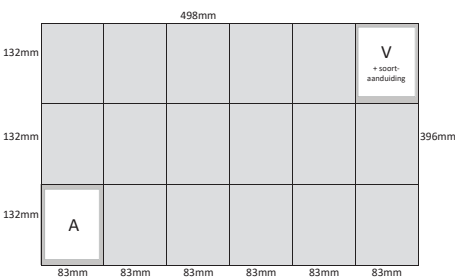

6 PANEL Z-FOLD CARD CREDIT

Binnenwerk:

Positionering covers op het binnenwerk:

6 PANEL Z-FOLD CARD POCKET

Binnenwerk:

Positionering covers op het binnenwerk:

6 PANEL Z-FOLD CARD LARGE

Binnenwerk:

Positionering covers op het binnenwerk:

6 PANEL Z-FOLD CARD EXTRA LARGE

Binnenwerk:

Positionering covers op het binnenwerk:

6 PANEL Z-FOLD CARD JUMBO

Binnenwerk:

Positionering covers op het binnenwerk:

- Alle 6 panel Z-Fold Cards zijn ook verkrijgbaar met 8 of 10 panelen
- Op het drukvel omslagen met exact 6 mm tussenwit monteren (ivm snijden en stansen) ronde hoeken radius 3