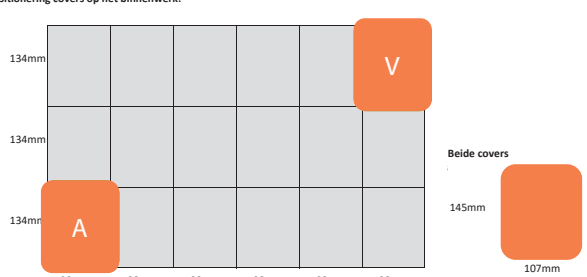

6 PANEL Z-FOLD CARD CREDIT

Binnenwerk:

Positionering covers op het binnenwerk:

6 PANEL Z-FOLD CARD POCKET

Binnenwerk:

Positionering covers op het binnenwerk:

6 PANEL Z-FOLD CARD LARGE

Binnenwerk:

Positionering covers op het binnenwerk:

6 PANEL Z-FOLD CARD EXTRA LARGE

Binnenwerk:

Positionering covers op het binnenwerk:

6 PANEL Z-FOLD CARD JUMBO

Binnenwerk:

Positionering covers op het binnenwerk:

- Alle 6 panel Z-Fold Cards zijn ook verkrijgbaar met 8 of 10 panelen
- Op het drukvel omslagen met exact 6 mm tussenwit monteren (ivm snijden en stansen) ronde hoeken radius 3