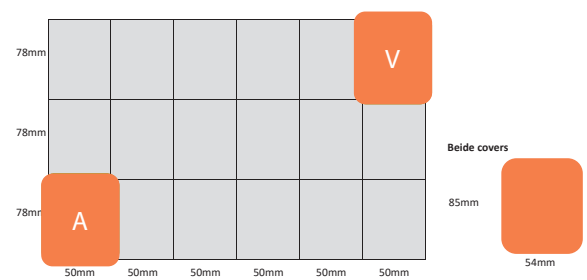

6 PANEL Z-FOLD CARD CREDIT

Binnenwerk:

Positionering covers op het binnenwerk:

6 PANEL Z-FOLD CARD POCKET

Binnenwerk:

Positionering covers op het binnenwerk:

6 PANEL Z-FOLD CARD LARGE

Binnenwerk:

Positionering covers op het binnenwerk:

6 PANEL Z-FOLD CARD EXTRA LARGE

Binnenwerk:

Positionering covers op het binnenwerk:

6 PANEL Z-FOLD CARD JUMBO

Binnenwerk:

Positionering covers op het binnenwerk:

- Alle 6 panel Z-Fold Cards zijn ook verkrijgbaar met 8 of 10 panelen
- Op het drukvel omslagen met exact 6 mm tussenwit monteren (ivm snijden en stansen) ronde hoeken radius 3