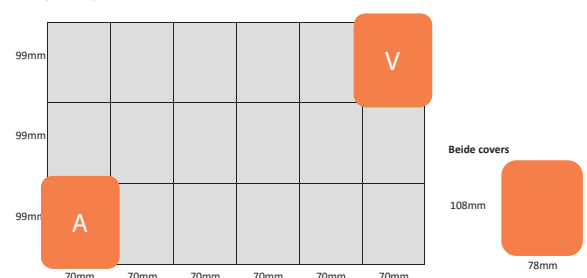

6 PANEL Z-FOLD CARD CREDIT

Binnenwerk:

Positionering covers op het binnenwerk:

6 PANEL Z-FOLD CARD POCKET

Binnenwerk:

Positionering covers op het binnenwerk:

6 PANEL Z-FOLD CARD LARGE

Binnenwerk:

Positionering covers op het binnenwerk:

6 PANEL Z-FOLD CARD EXTRA LARGE

Binnenwerk:

Positionering covers op het binnenwerk:

6 PANEL Z-FOLD CARD JUMBO

Binnenwerk:

Positionering covers op het binnenwerk:

- Alle 6 panel Z-Fold Cards zijn ook verkrijgbaar met 8 of 10 panelen
- Op het drukvel omslagen met exact 6 mm tussenwit monteren (ivm snijden en stansen) ronde hoeken radius 3