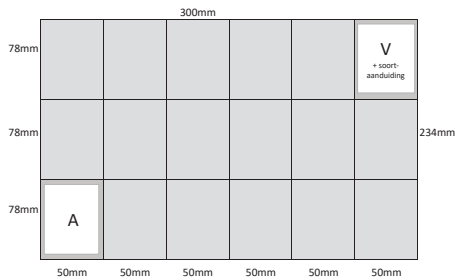

6 PANEL Z-FOLD CARD CREDIT

Binnenwerk:

Positionering covers op het binnenwerk:

6 PANEL Z-FOLD CARD POCKET

Binnenwerk:

Positionering covers op het binnenwerk:

6 PANEL Z-FOLD CARD LARGE

Binnenwerk:

Positionering covers op het binnenwerk:

6 PANEL Z-FOLD CARD EXTRA LARGE

Binnenwerk:

Positionering covers op het binnenwerk:

6 PANEL Z-FOLD CARD JUMBO

Binnenwerk:

Positionering covers op het binnenwerk:

- Alle 6 panel Z-Fold Cards zijn ook verkrijgbaar met 8 of 10 panelen
- Op het drukvel omslagen met exact 6 mm tussenwit monteren (ivm snijden en stansen) ronde hoeken radius 3