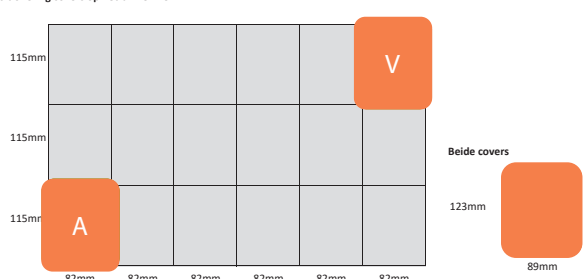

6 PANEL Z-FOLD CARD CREDIT

Binnenwerk:

Positionering covers op het binnenwerk:

6 PANEL Z-FOLD CARD POCKET

Binnenwerk:

Positionering covers op het binnenwerk:

6 PANEL Z-FOLD CARD LARGE

Binnenwerk:

Positionering covers op het binnenwerk:

6 PANEL Z-FOLD CARD EXTRA LARGE

Binnenwerk:

Positionering covers op het binnenwerk:

6 PANEL Z-FOLD CARD JUMBO

Binnenwerk:

Positionering covers op het binnenwerk:

- Alle 6 panel Z-Fold Cards zijn ook verkrijgbaar met 8 of 10 panelen
- Op het drukvel omslagen met exact 6 mm tussenwit monteren (ivm snijden en stansen) ronde hoeken radius 3