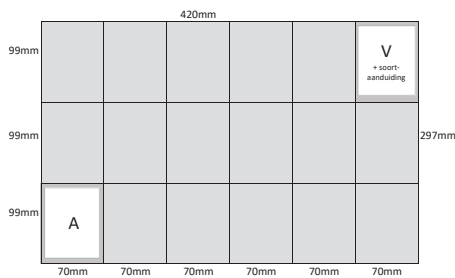

6 PANEL Z-FOLD CARD CREDIT

Binnenwerk:

Positionering covers op het binnenwerk:

6 PANEL Z-FOLD CARD POCKET

Binnenwerk:

Positionering covers op het binnenwerk:

6 PANEL Z-FOLD CARD LARGE

Binnenwerk:

Positionering covers op het binnenwerk:

6 PANEL Z-FOLD CARD EXTRA LARGE

Binnenwerk:

Positionering covers op het binnenwerk:

6 PANEL Z-FOLD CARD JUMBO

Binnenwerk:

Positionering covers op het binnenwerk:

- Alle 6 panel Z-Fold Cards zijn ook verkrijgbaar met 8 of 10 panelen
- Op het drukvel omslagen met exact 6 mm tussenwit monteren (ivm snijden en stansen) ronde hoeken radius 3